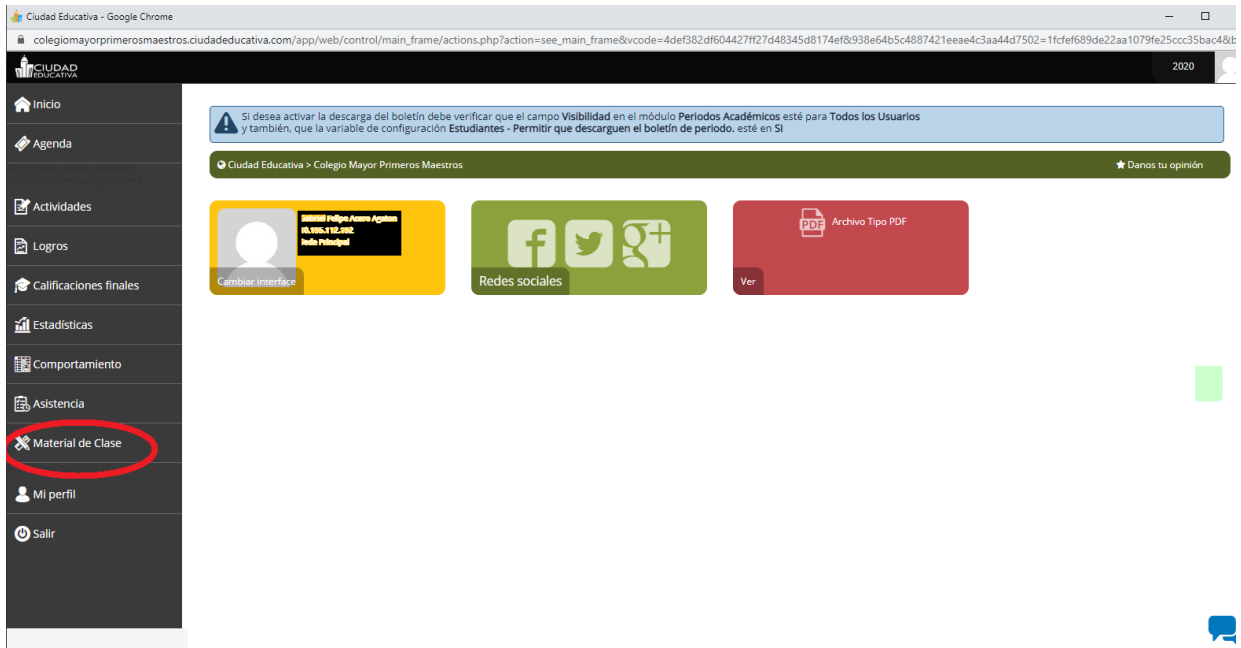

INSTRUCTIVO CIUDAD EDUCATIVA

Es una Plataforma Web para la gestión administrativa, académica y social del Colegio. Para ingresar a la plataforma:

1. Ingresar a la página del Colegio: www.colegiomayorprimerosmaestros.com
2. En la página que se abre, aparece en la parte inferior la palabra CIUDAD EDUCATIVA que al dar clic lo dirigirá a la plataforma:

3. A continuación, aparecerá el siguiente recuadro

4. Allí debe colocar su USUARIO que corresponde al número de documento de su hijo (a) y la CONTRASEÑA, dar clic en INGRESAR
5. Al ingreso aparece la siguiente pantalla